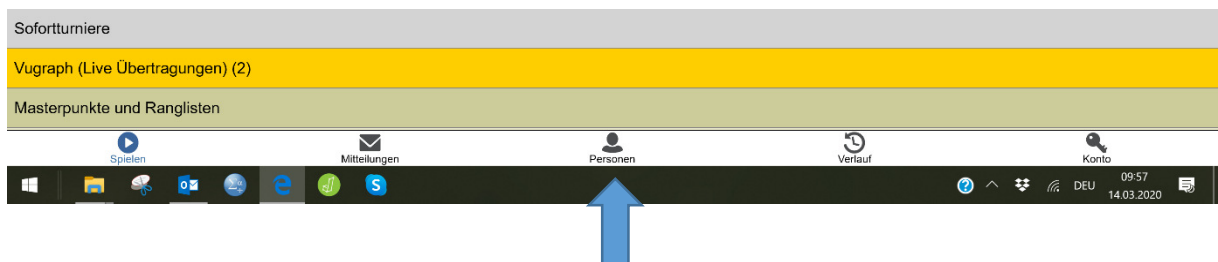

Sich mit bekannten Spieler*innen auf BBO vernetzen

Um zu sehen welche bekannten Spieler*innen gerade auf BBO sind, kann man sich „befreunden“. Dafür auf **Personen** klicken. Je nach Einstellung ist das:

- a) auf der rechten Seite oder
- b) unten in der Mitte

zu finden.

a)

b)

Hier kann man dann links unten den BBO Usernamen eines/einer Bekannten angeben (z.B. Aggstein6) und den dann **Hinzufügen**. Der/die andere muss die Einladung dann auch annehmen. Aktiviert man den **Show Offline** Knopf so werden auch die Freunde angezeigt, die nicht auf BBO sind.